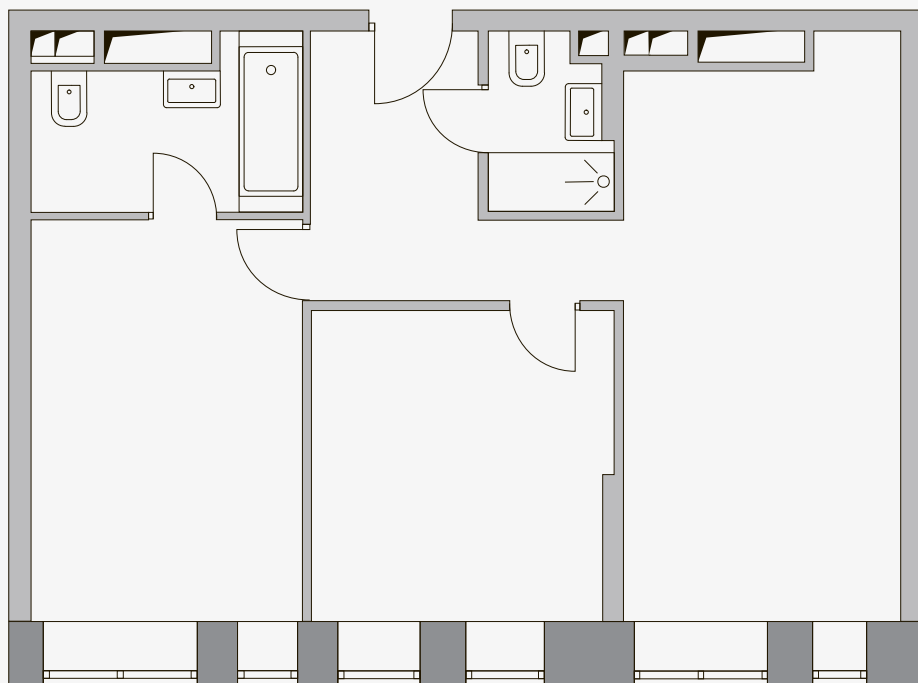

АПАРТАМЕНТ №332

с 2 -мя спальнями

Тип: 2BD.8а

Общая площадь: 70,8 м²

18 337 200 ₽

Башня 2 / Без отделки

Башня 1
с отделкой

21 этаж

Башня 2
без отделки

21 этаж