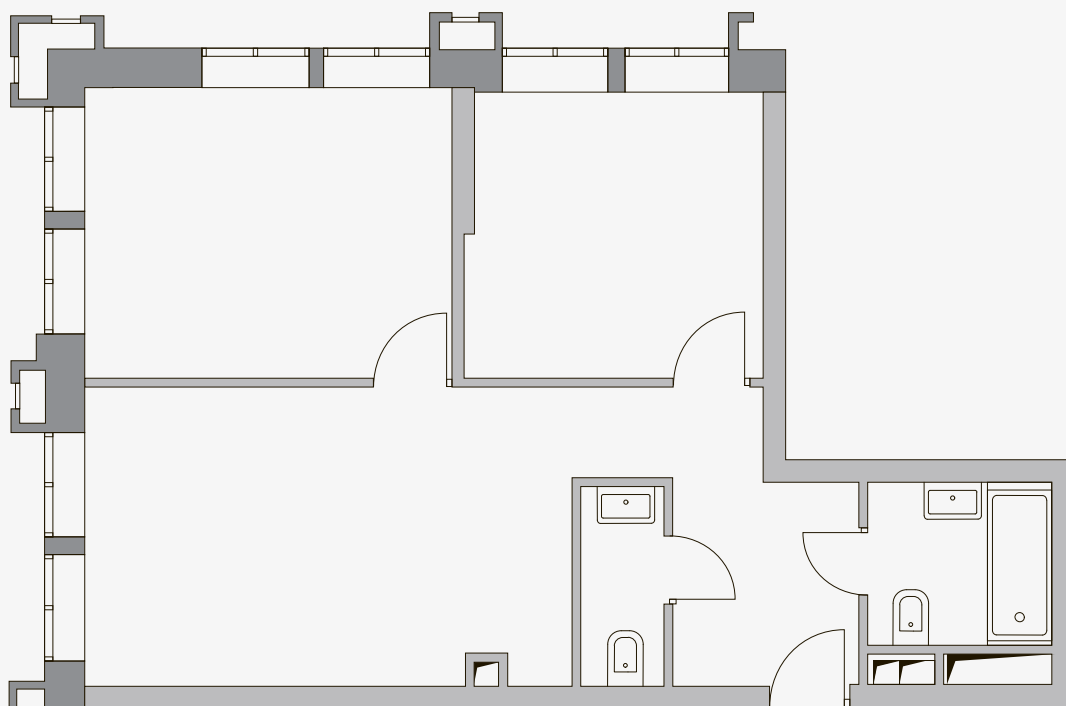

# АПАРТАМЕНТ №328

с 2 -мя спальнями

Тип: 2BD.2

Общая площадь: 63,8 м<sup>2</sup>

16 300 900 ₽

Башня 2 / Без отделки

Башня 1  
с отделкой

21 этаж

Башня 2  
без отделки

21 этаж