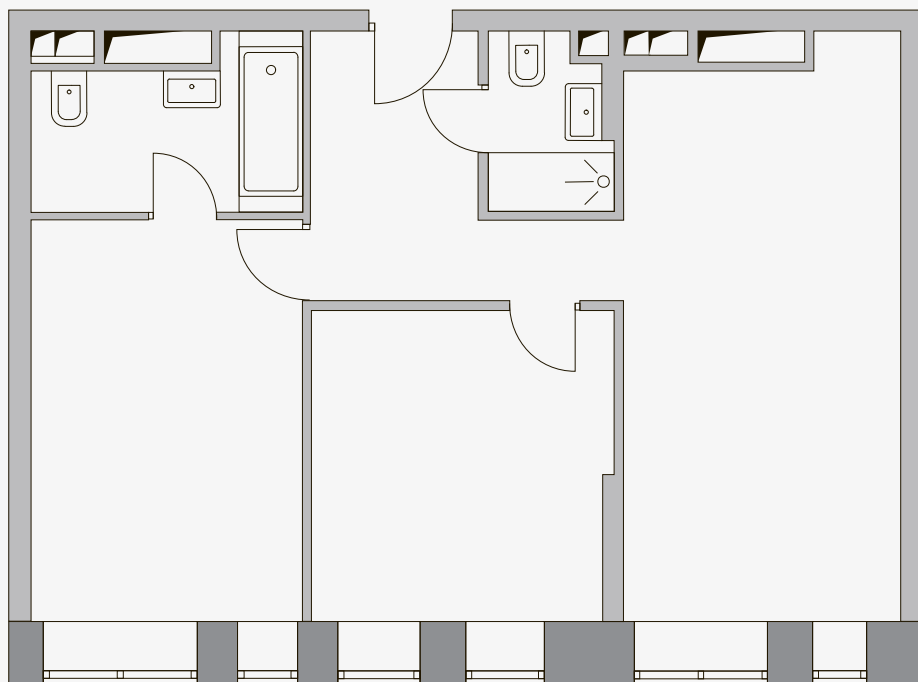

# АПАРТАМЕНТ №308

с 2 -мя спальнями

Тип: 2BD.8а

Общая площадь: 70,8 м<sup>2</sup>

18 195 600 ₽

Башня 2 / Без отделки

Башня 1

с отделкой

21 этаж

Башня 2

без отделки

21 этаж