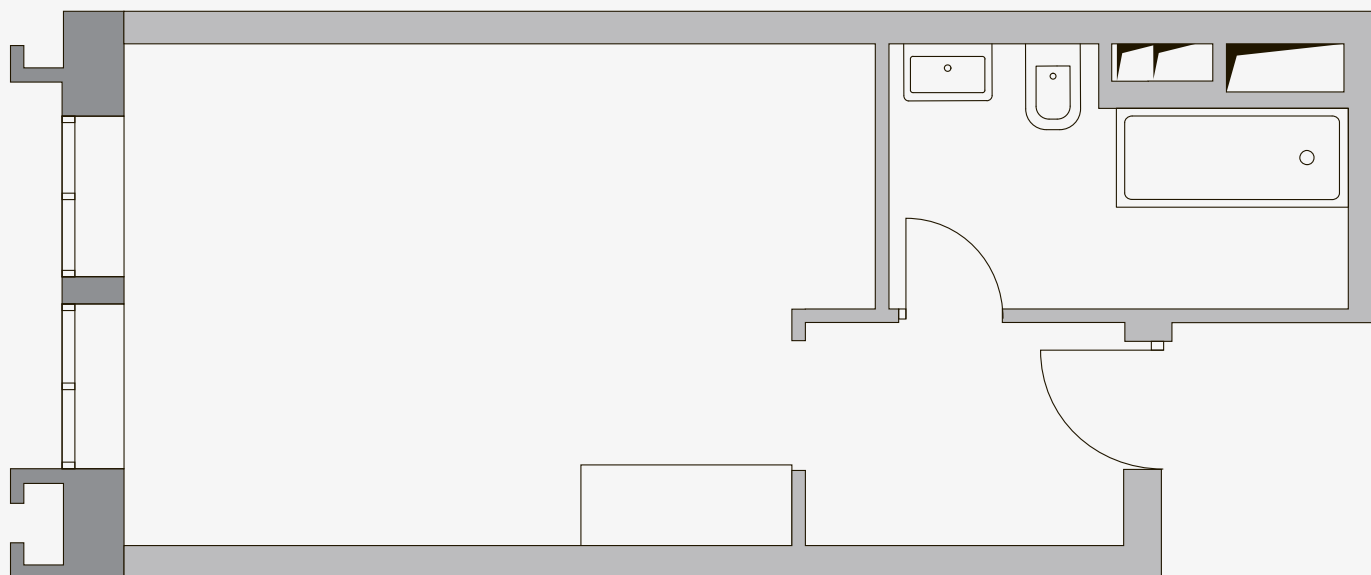

# АПАРТАМЕНТ №306

Студия

Тип: ST.1

Общая площадь: 32,8 м<sup>2</sup>

9 635 605 ₽

Башня 2 / Без отделки

Башня 1

с отделкой

21 этаж

Башня 2

без отделки

21 этаж