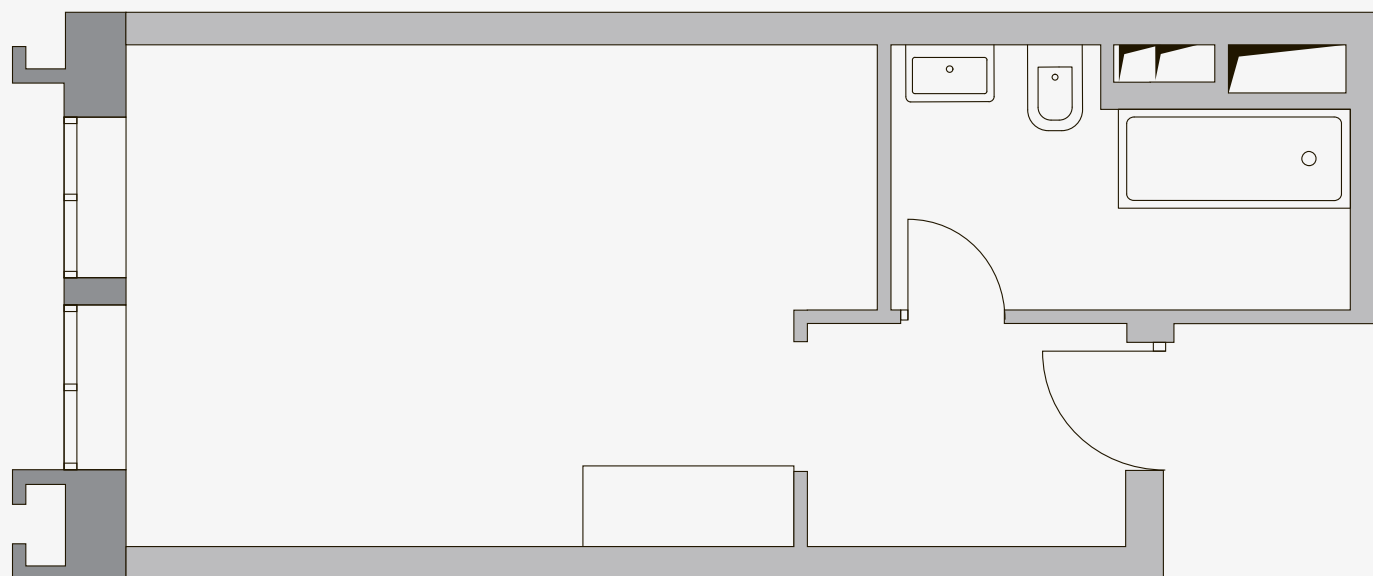

АПАРТАМЕНТ №293

Студия

Тип: ST.1

Общая площадь: 33,2 м²

9 849 730 ₽

Башня 2 / Без отделки

Башня 1

с отделкой

21 этаж

Башня 2

без отделки

21 этаж

7 этаж

6