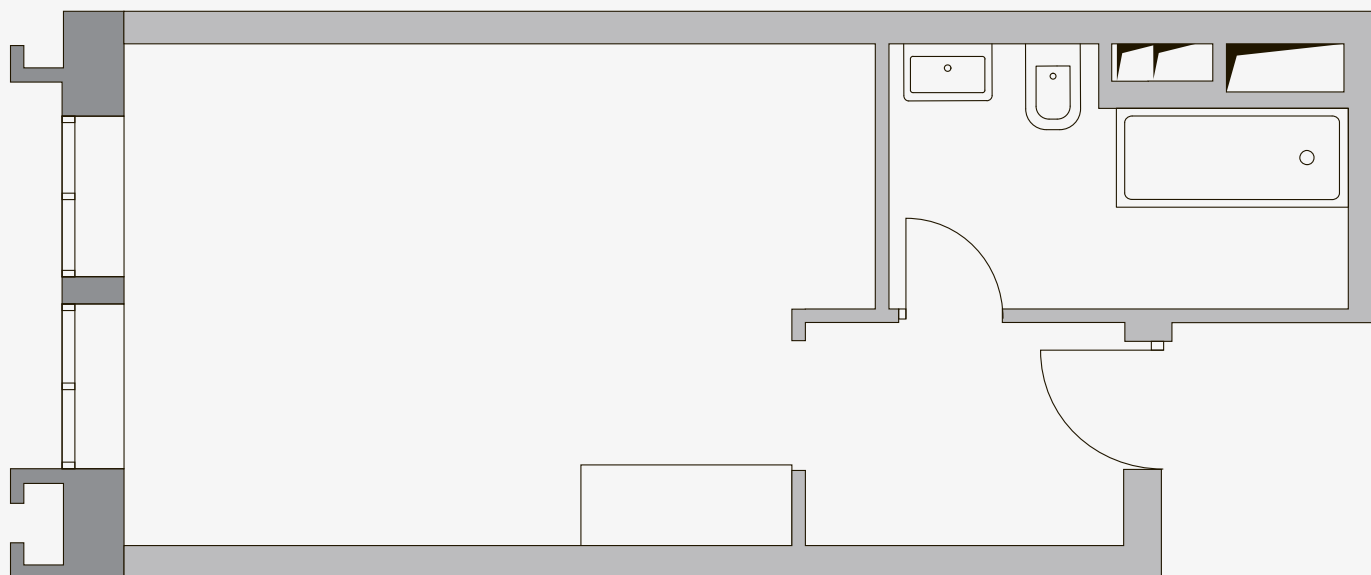

АПАРТАМЕНТ №292

Студия

Тип: ST.1

Общая площадь: 33,2 м²

9 816 510 ₽

Башня 2 /**Без отделки**

Башня 1
с отделкой

21 этаж

Башня 2
без отделки

21 этаж