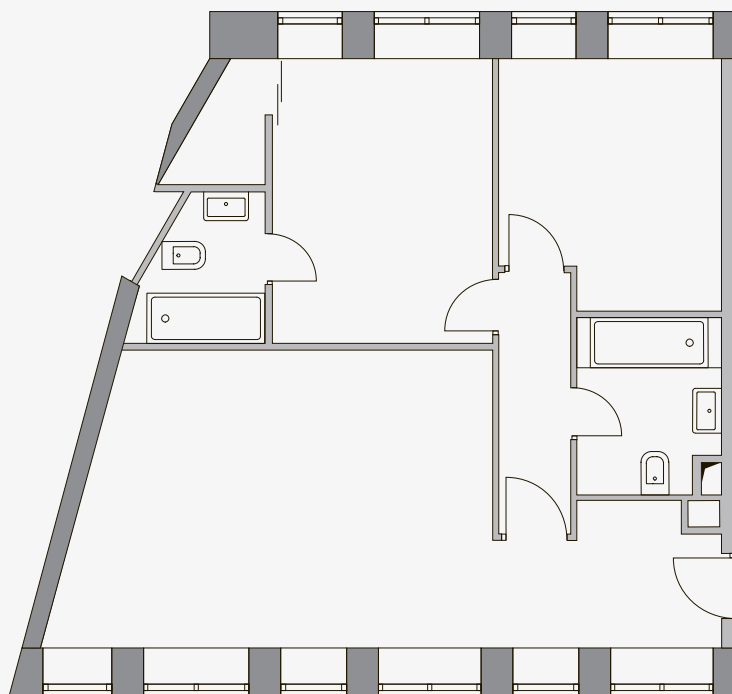

АПАРТАМЕНТ №266

с 2 -мя спальнями

Тип: 2BD.5m

Общая площадь: 79,9 м²

20 606 460 ₽

Башня 2 /Без отделки

Башня 1
с отделкой

21 этаж

Башня 2
без отделки

21 этаж