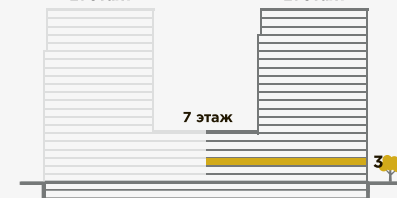

Башня 1
с отделкой

21 этаж

Башня 2
без отделки

21 этаж