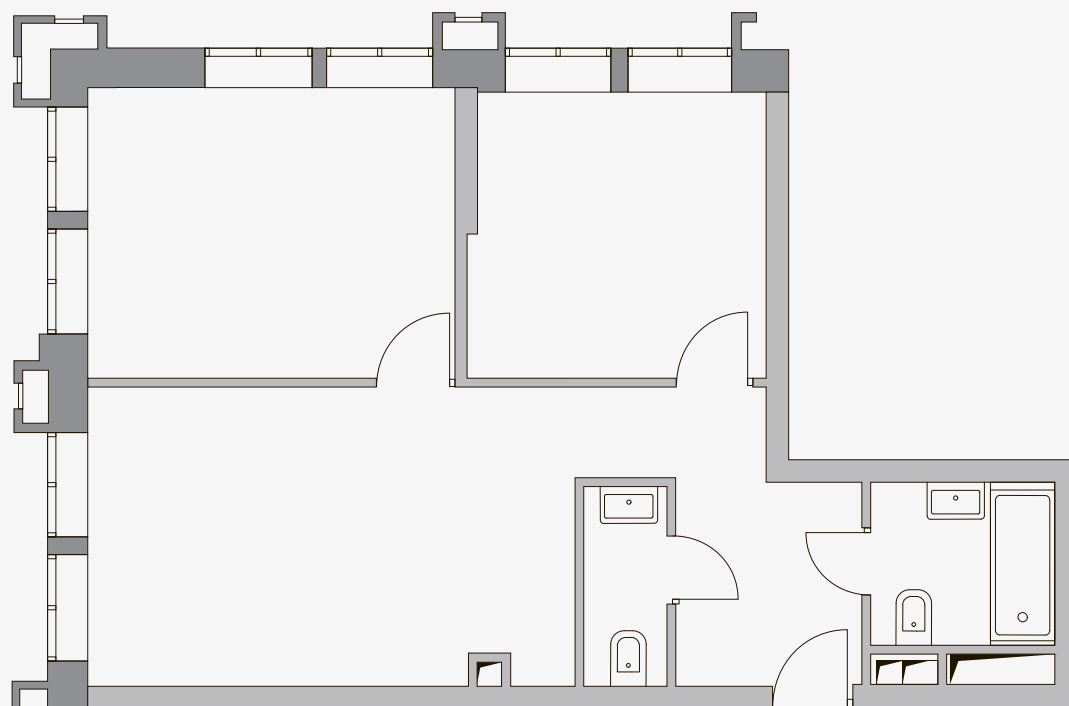

# АПАРТАМЕНТ №243

с 2 -мя спальнями

Тип: 2BD.2

Общая площадь: 63,6 м<sup>2</sup>

16 665 820 ₽

Башня 2 / Без отделки

Башня 1  
с отделкой

21 этаж