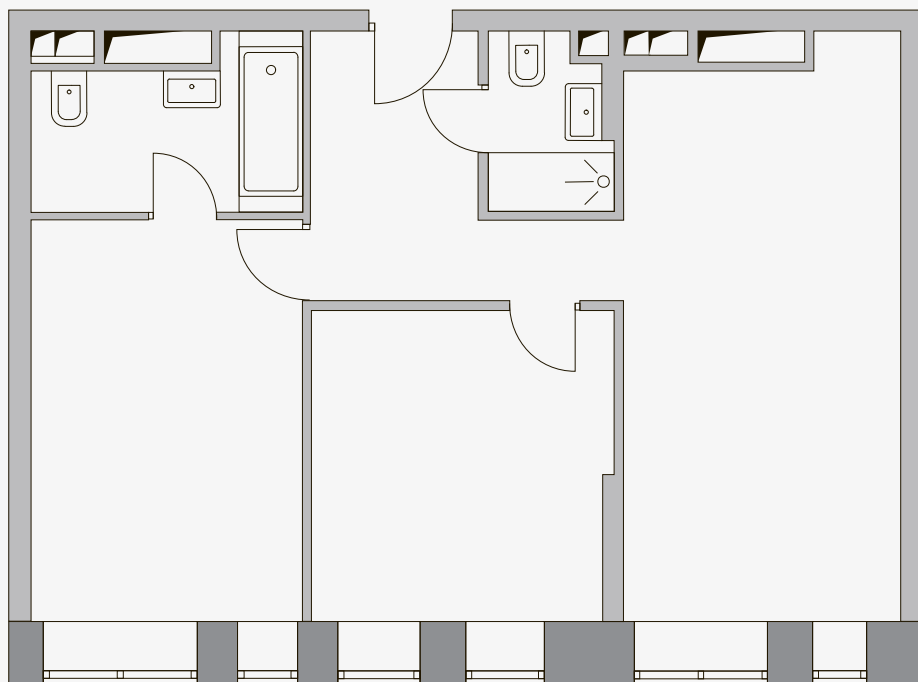

АПАРТАМЕНТ №160

с 2 -мя спальнями

Тип: 2BD.8а

Общая площадь: 70,0 м²

20 757 965 ₽

Башня 1 /С отделкой