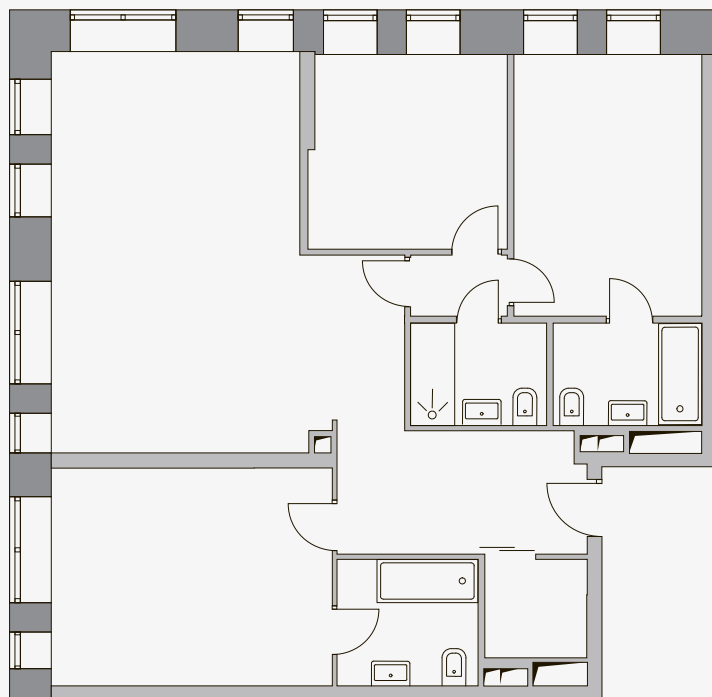

АПАРТАМЕНТ №153

с 3-мя спальнями

Тип: 3ВД.2

Общая площадь: 116,6 м²

32 465 577 ₽

Башня 1 /С отделкой