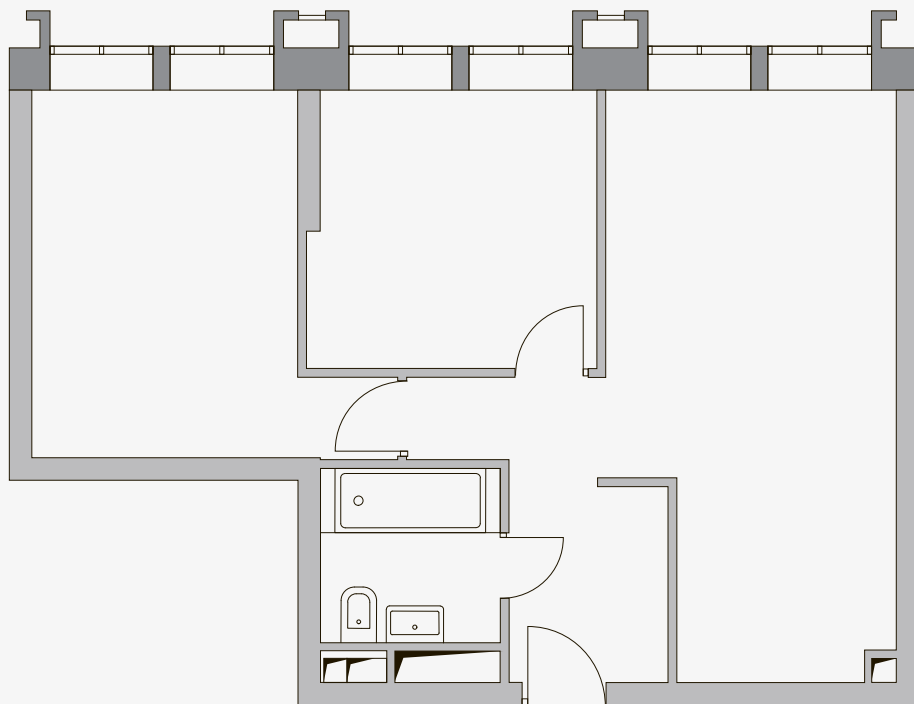

АПАРТАМЕНТ №150

с 2 -мя спальнями

Тип: 2ВД.3

Общая площадь: 61,7 м²

19 583 400 ₽

Башня 1 /С отделкой

Башня 1
с отделкой

21 этаж

12

Башня 2
без отделки

21 этаж

7 этаж