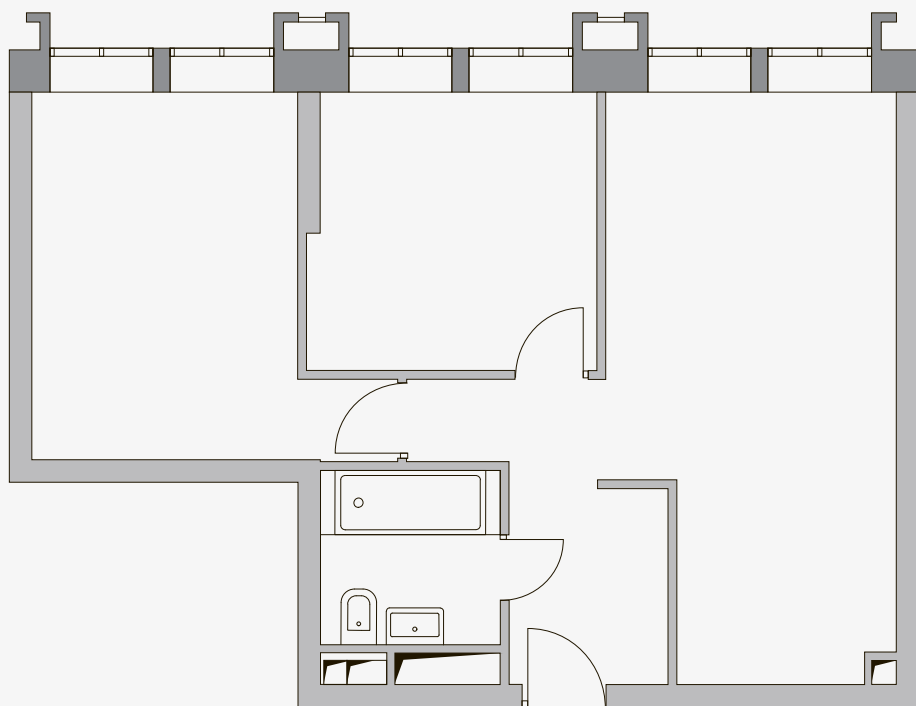

# АПАРТАМЕНТ №145

с 2 -мя спальнями

Тип: 2BD.3

Общая площадь: 61,7 м<sup>2</sup>

20 378 630 ₽

## Башня 1 /С отделкой