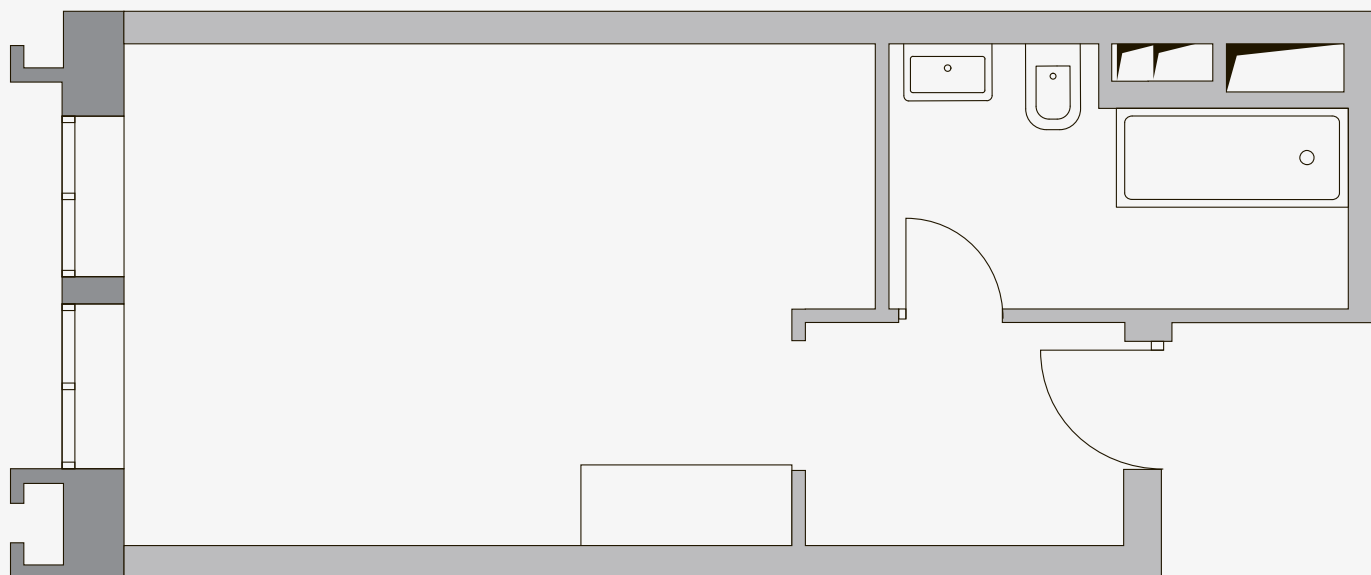

# АПАРТАМЕНТ №136

Студия

Тип: ST.1

Общая площадь: 32,7 м<sup>2</sup>

11 450 835 ₽

## Башня 1 /С отделкой