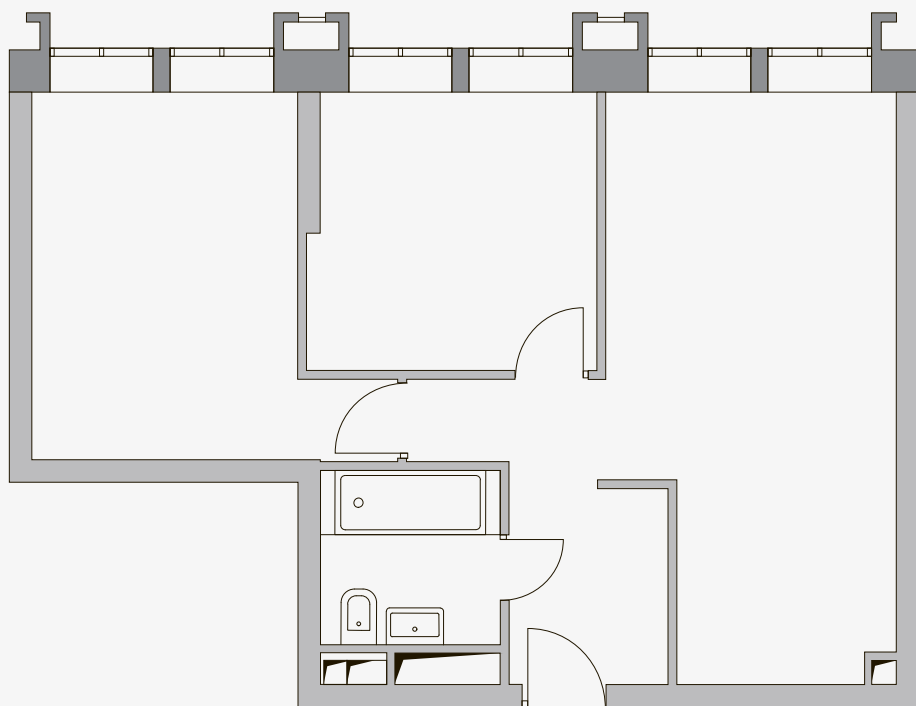

АПАРТАМЕНТ №134

с 2 -мя спальнями

Тип: 2ВД.3

Общая площадь: 61,7 м²

20 070 330 ₽

Башня 1 /С отделкой

Башня 1
с отделкой

21 этаж

Башня 2
без отделки

21 этаж