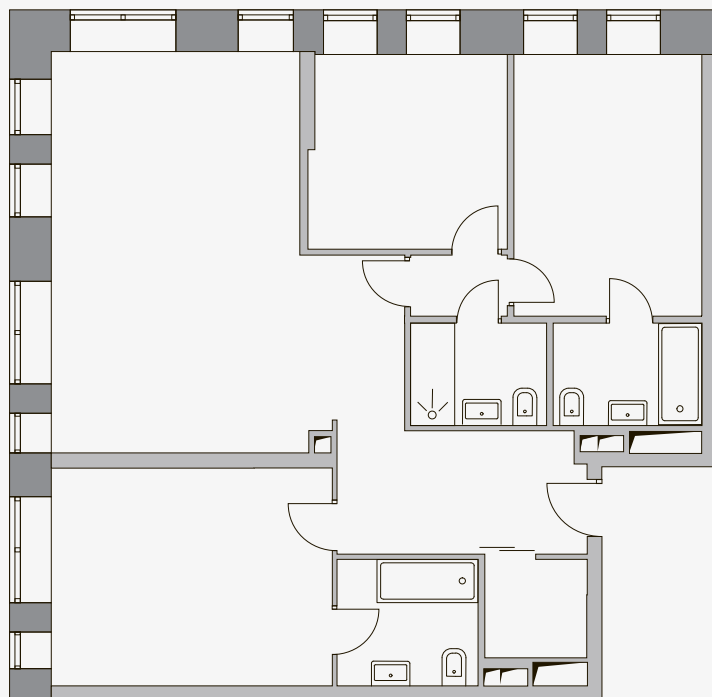

# АПАРТАМЕНТ №132

с 3-мя спальнями

Тип: ЗВД.2

Общая площадь: 116,8 м<sup>2</sup>

33 152 849 ₽

## Башня 1 /С отделкой