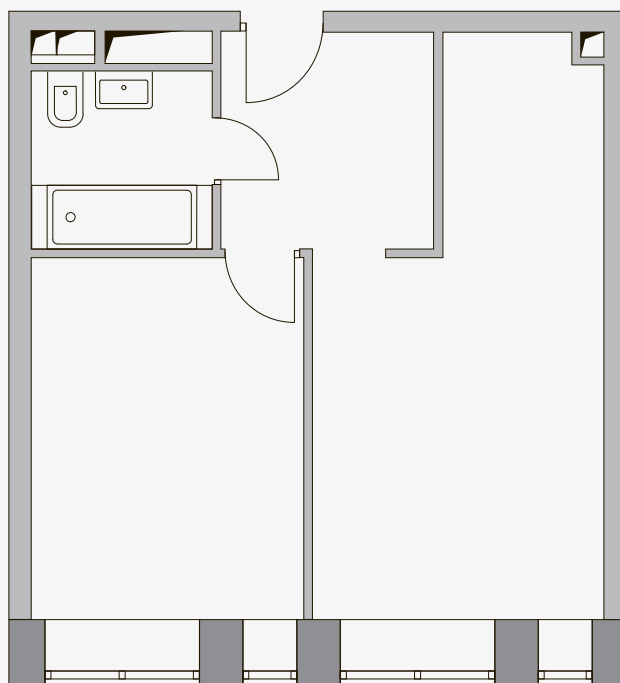

АПАРТАМЕНТ №98

с 1 -ой спальней

Тип: 1BD.1b

Общая площадь: 47,0 м²

18 295 616 ₺

Башня 1 /С отделкой

Башня 1
с отделкой

21 этаж

Башня 2
без отделки

21 этаж