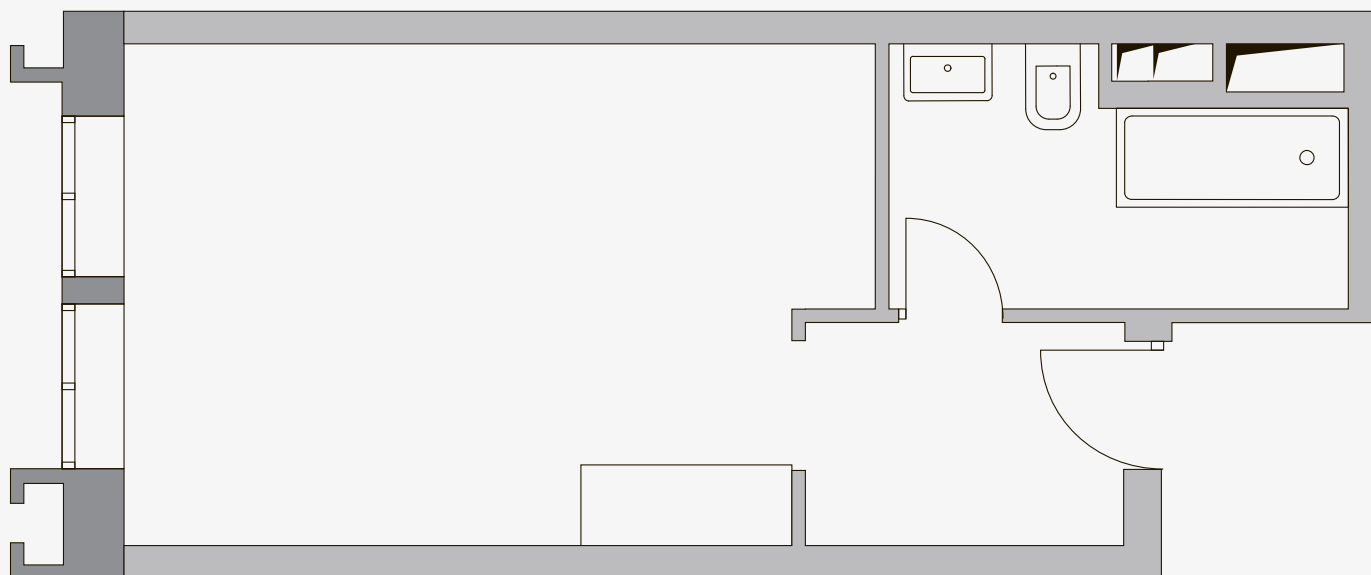

АПАРТАМЕНТ №94

Студия

Тип: ST.1

Общая площадь: 32,8 м²

10 952 140 ₽

Башня 1 /С отделкой

Башня 1
с отделкой
21 этаж

Башня 2
без отделки
21 этаж