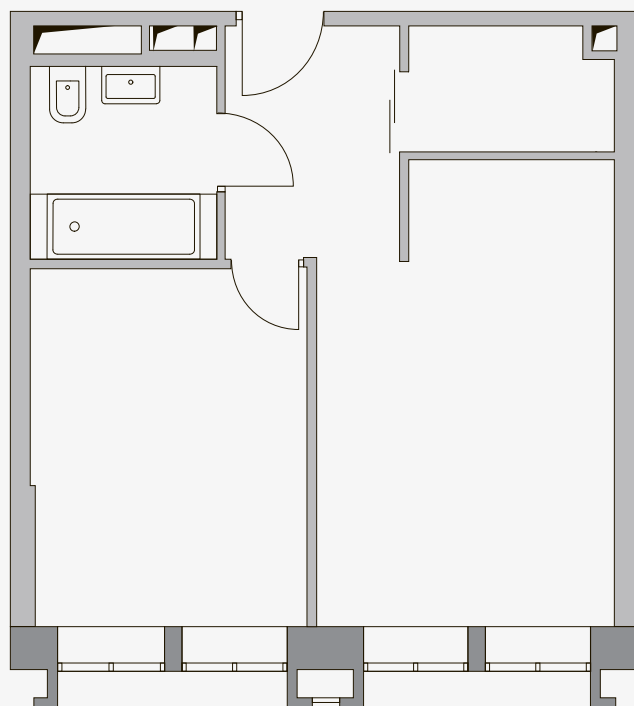

АПАРТАМЕНТ №91

с 1 -ой спальней

Тип: 1BD.1a

Общая площадь: 46,9 м²

16 677 640 ₽

Башня 1 /С отделкой

Башня 1
с отделкой

21 этаж

Башня 2
без отделки

21 этаж