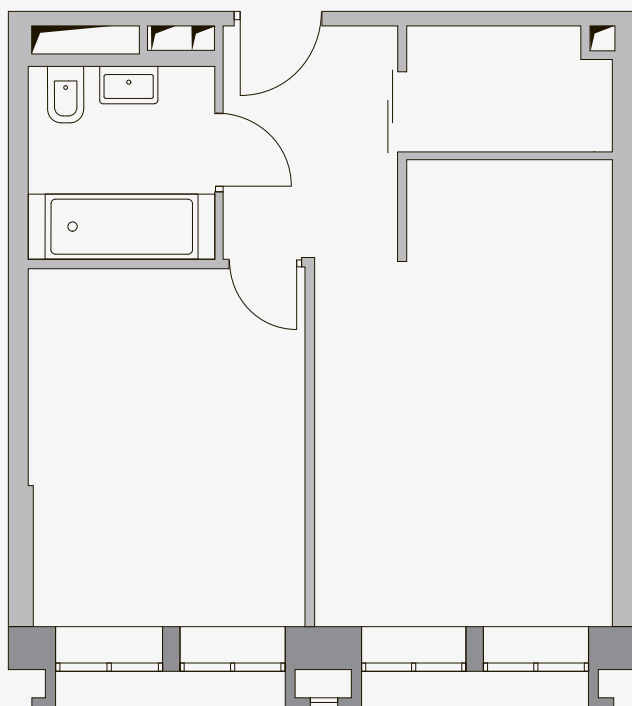

# АПАРТАМЕНТ №77

с 1 -ой спальней

Тип: 1BD.1a

Общая площадь: 46,8 м<sup>2</sup>

16 562 624 ₺

## Башня 1 /С отделкой

Башня 1  
с отделкой

21 этаж

Башня 2  
без отделки

21 этаж