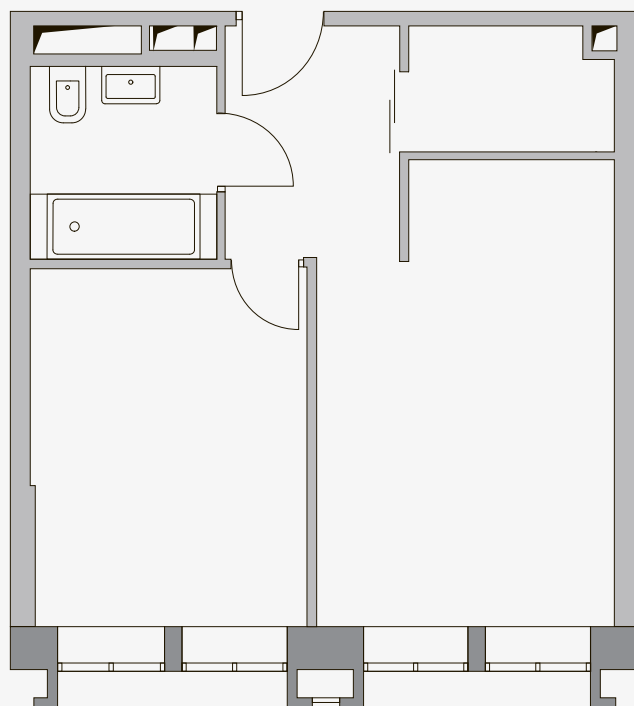

АПАРТАМЕНТ №62

с 1 -ой спальней

Тип: 1BD.1a

Общая площадь: 46,8 м²

16 324 938 ₺

Башня 1 /С отделкой

Башня 1
с отделкой

21 этаж

Башня 2
без отделки

21 этаж