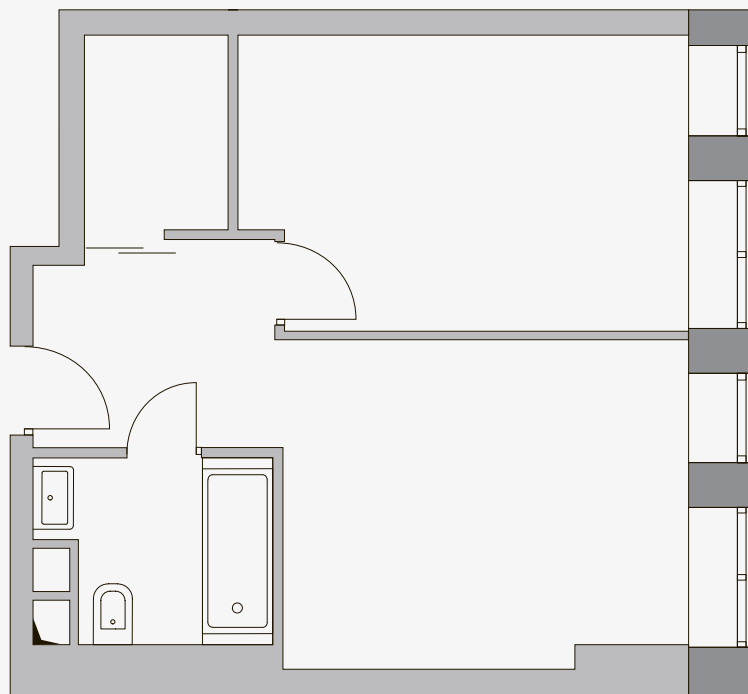

АПАРТАМЕНТ №60

с 1 -ой спальней

Тип: 1BD.2m

Общая площадь: 45,6 м²

15 745 536 ₺

Башня 1 /С отделкой

Башня 1
с отделкой

21 этаж

Башня 2
без отделки

21 этаж