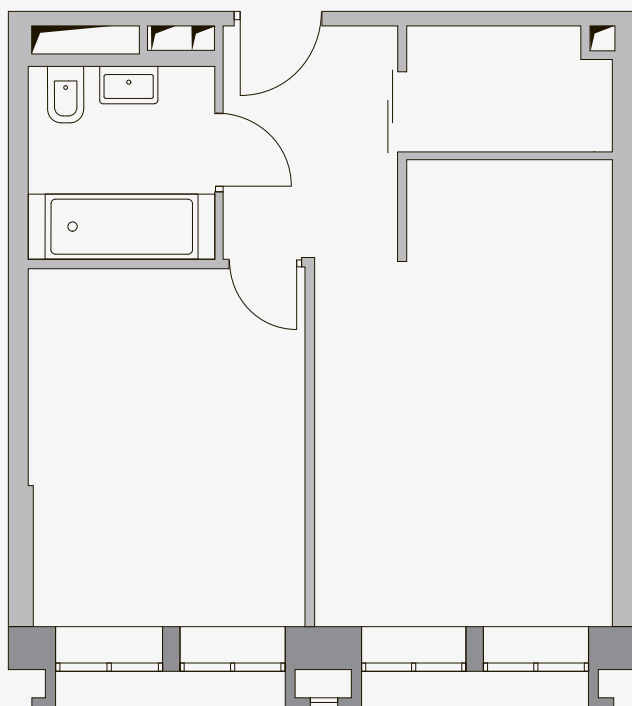

# АПАРТАМЕНТ №48

с 1 -ой спальней

Тип: 1BD.1a

Общая площадь: 46,8 м<sup>2</sup>

16 281 584 ₽

## Башня 1 /С отделкой

Башня 1  
с отделкой

21 этаж

Башня 2  
без отделки

21 этаж