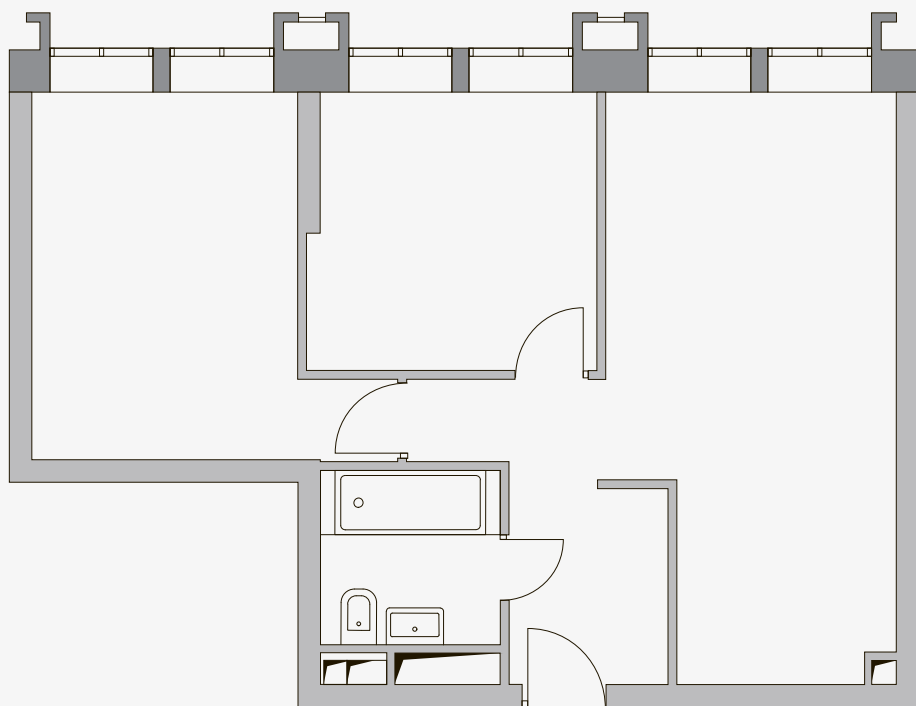

АПАРТАМЕНТ №36

с 2 -мя спальнями

Тип: 2ВД.3

Общая площадь: 61,6 м²

19 317 870 ₽

Башня 1 /С отделкой

Башня 1
с отделкой

21 этаж

Башня 2
без отделки

21 этаж