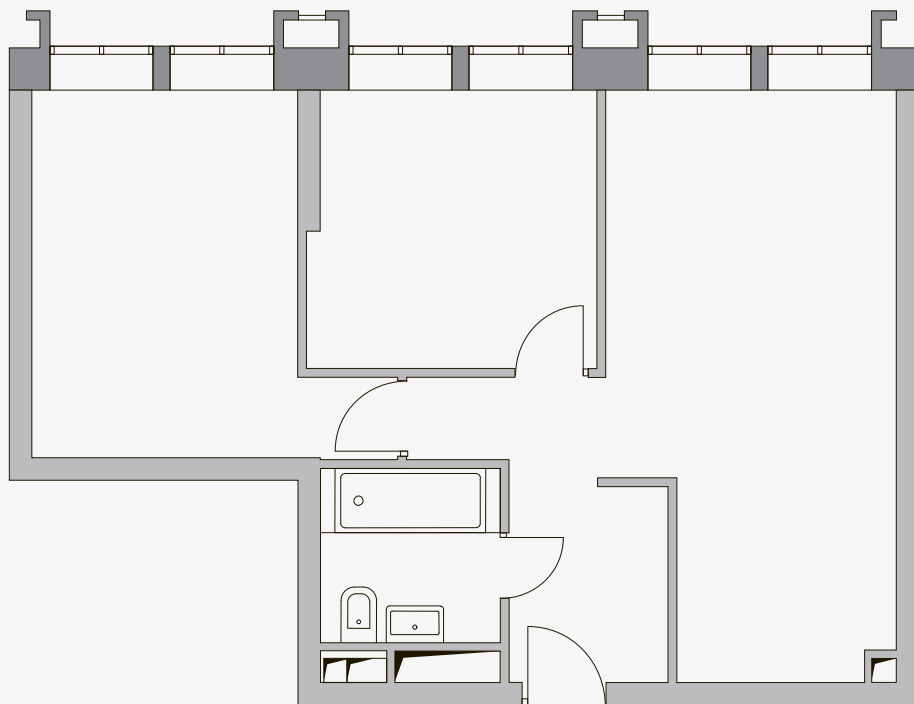

# АПАРТАМЕНТ №3

с 2-мя спальнями

Тип: 2ВД.3

Общая площадь: 61,5 м<sup>2</sup>

17 987 054 ₽

## Башня 1 /С отделкой

Башня 1  
с отделкой

21 этаж

Башня 2  
без отделки

21 этаж