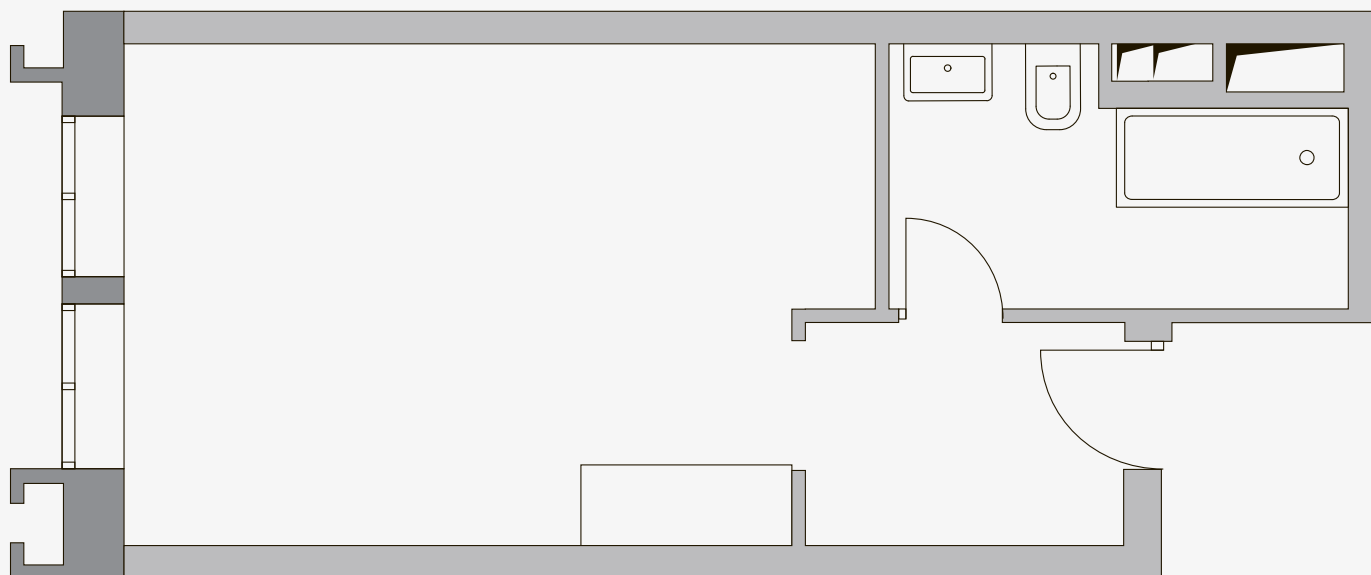

АПАРТАМЕНТ №1

Студия

Тип: ST.1

Общая площадь: 32,7 м²

10 263 990 ₽

Башня 1 /С отделкой

Башня 1
с отделкой

21 этаж

Башня 2
без отделки

21 этаж

7 этаж

2