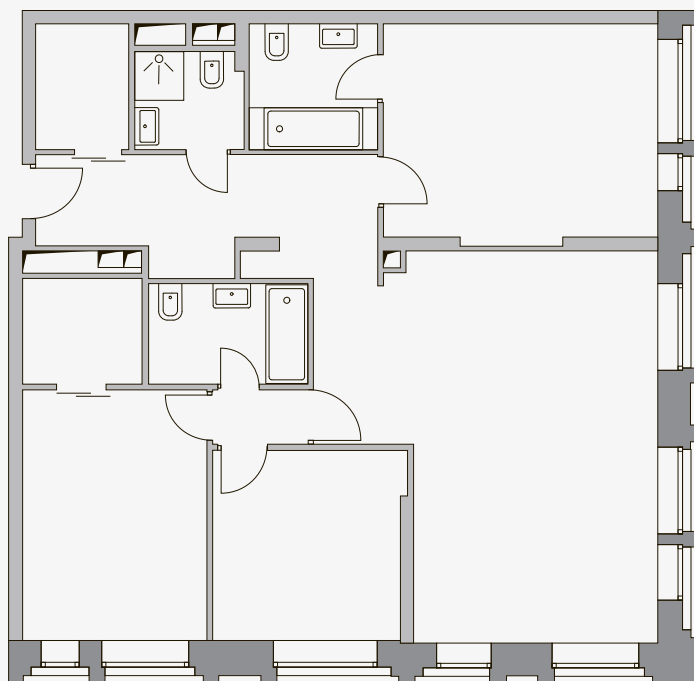

АПАРТАМЕНТ №431

с 3 -мя спальнями

Тип: ЗВД.5

Общая площадь: 124,0 м²

30 052 583 ₽

Башня 2 /Без отделки

Башня 1
с отделкой

21 этаж

Башня 2
без отделки

21 этаж

20

7 этаж