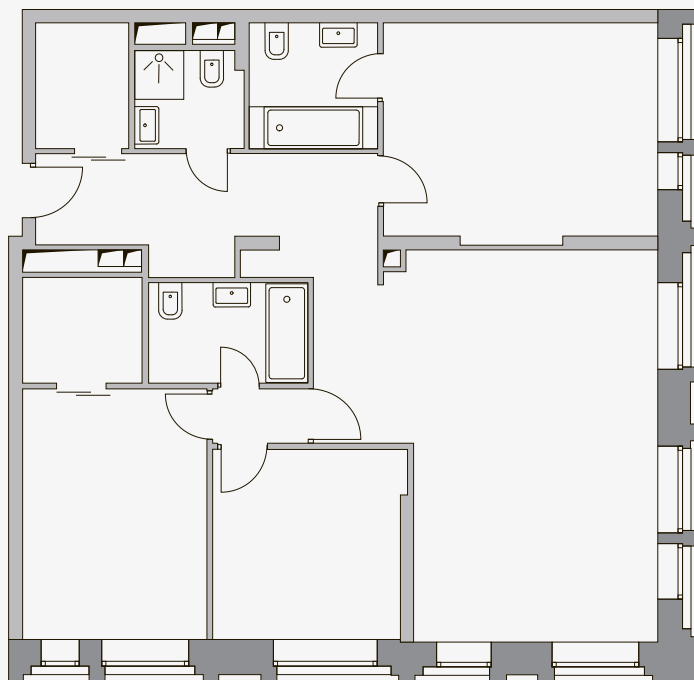

# АПАРТАМЕНТ №423

с 3 -мя спальнями

Тип: 3ВД.5

Общая площадь: 124,0 м<sup>2</sup>

29 618 548 ₽

Башня 2 /Без отделки