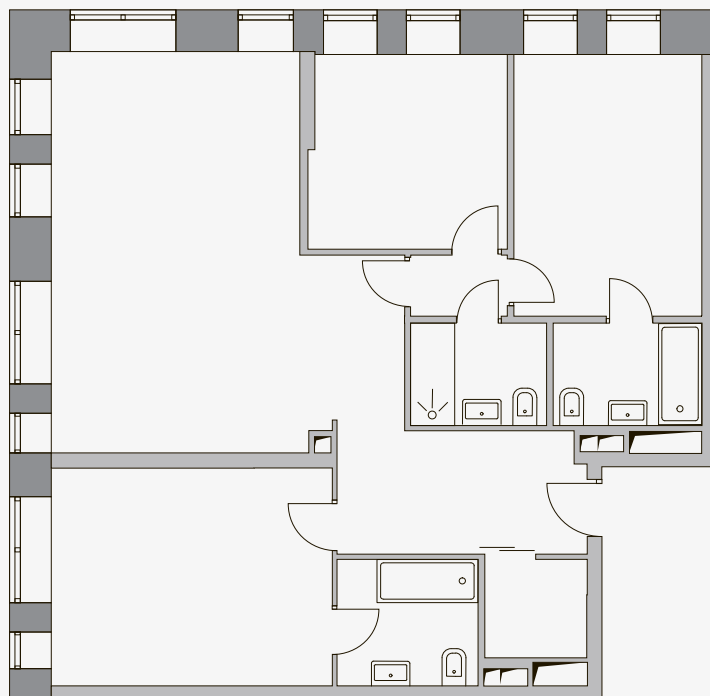

АПАРТАМЕНТ №400

с 3 -мя спальнями

Тип: 3ВД.2

Общая площадь: 117,0 м²

28 753 446 ₺

Башня 2 / Без отделки

Башня 1

с отделкой

21 этаж

Башня 2

без отделки

21 этаж

17

7 этаж