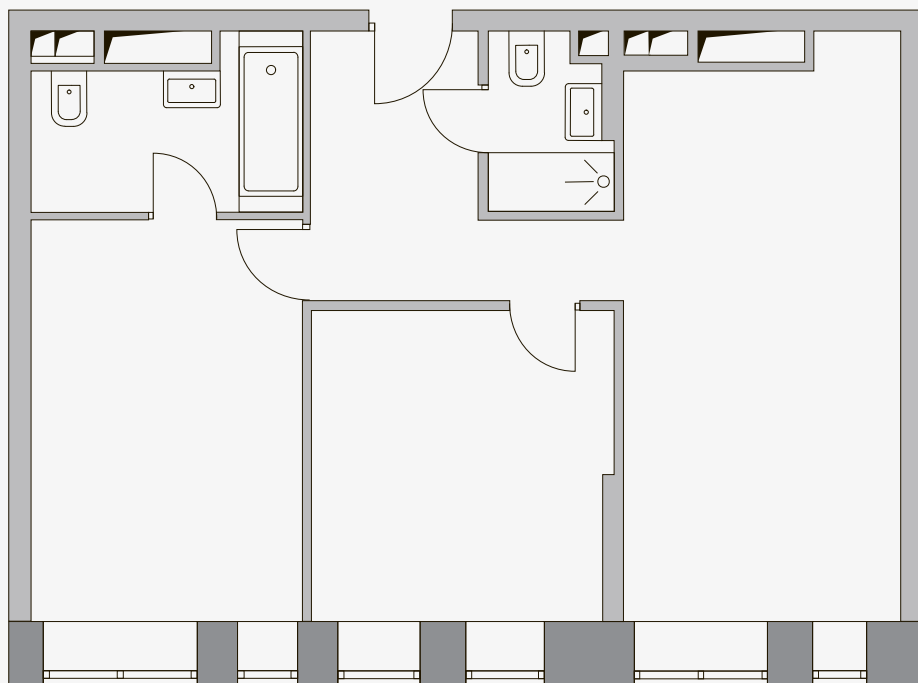

АПАРТАМЕНТ №390

с 2 -мя спальнями

Тип: 2BD.8а

Общая площадь: 70,8 м²

19 434 600 ₽

Башня 2 / Без отделки

Башня 1

с отделкой

21 этаж

Башня 2

без отделки

21 этаж