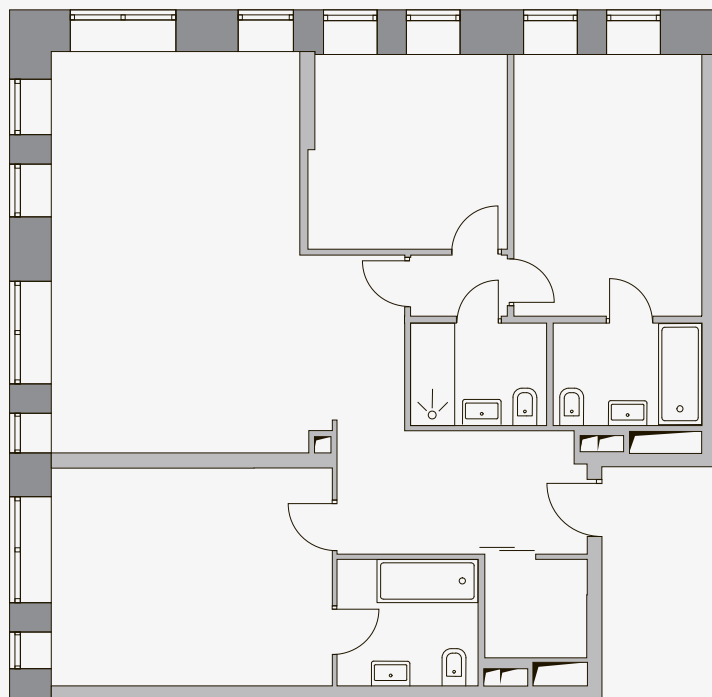

АПАРТАМЕНТ №387

с 3 -мя спальнями

Тип: 3ВД.2

Общая площадь: 116,8 м²

29 648 512 ₽

Башня 2 /**Без отделки**

Башня 1
с отделкой

21 этаж

Башня 2
без отделки

21 этаж