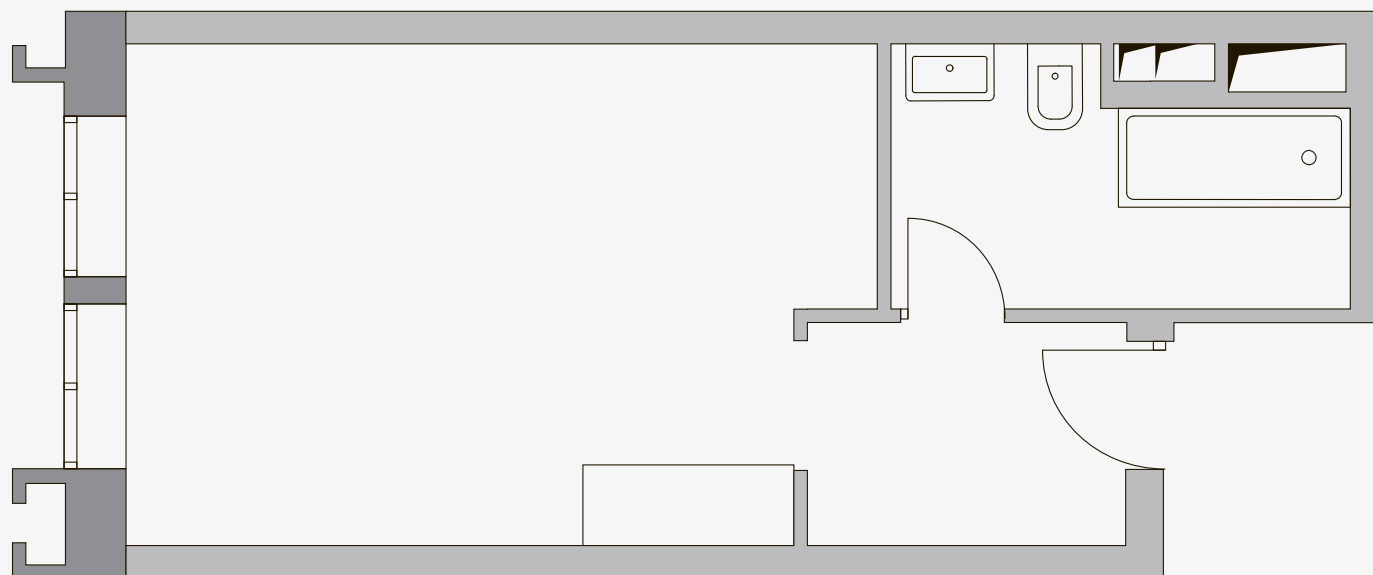

АПАРТАМЕНТ №349

Студия

Тип: ST.1

Общая площадь: 33,3 м²

10 009 655 ₽

Башня 2 / Без отделки

Башня 1

с отделкой

21 этаж

Башня 2

без отделки

21 этаж