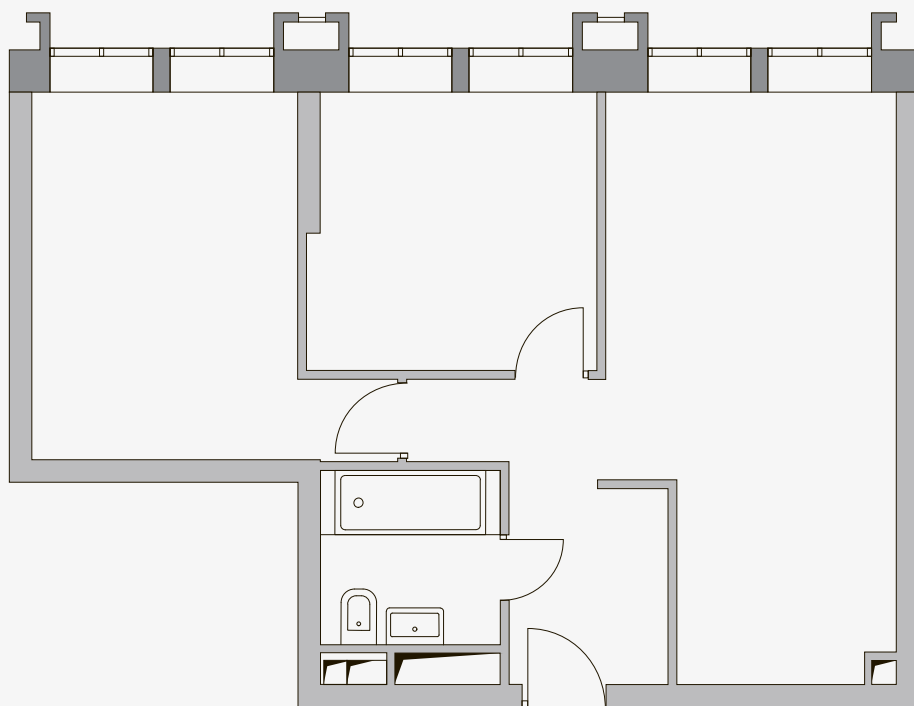

АПАРТАМЕНТ №347

с 2 -мя спальнями

Тип: 2BD.3

Общая площадь: 61,5 м²

15 200 380 ₽

Башня 2 /Без отделки

Башня 1

с отделкой

21 этаж

Башня 2

без отделки

21 этаж