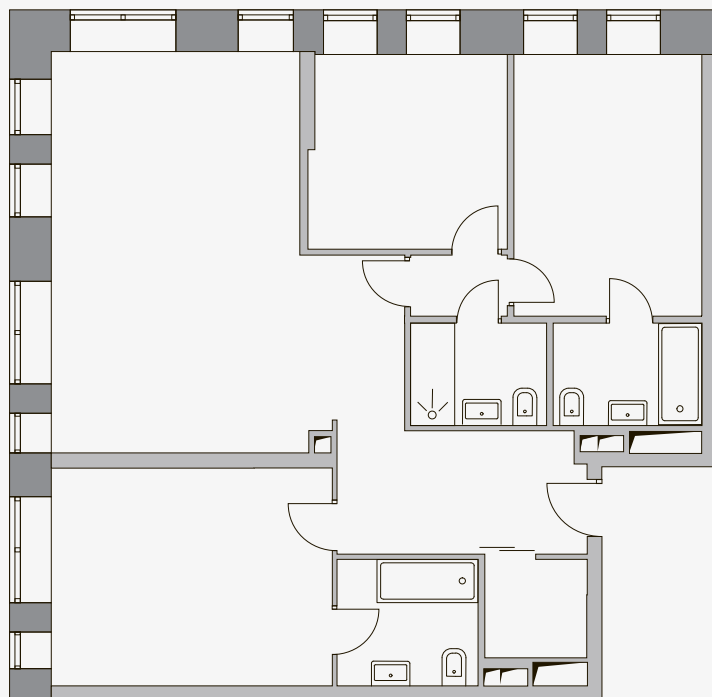

АПАРТАМЕНТ №344

с 3 -мя спальнями

Тип: 3ВД.2

Общая площадь: 116,8 м²

28 094 488 ₽

Башня 2 / Без отделки

Башня 1

с отделкой

21 этаж

Башня 2

без отделки

21 этаж