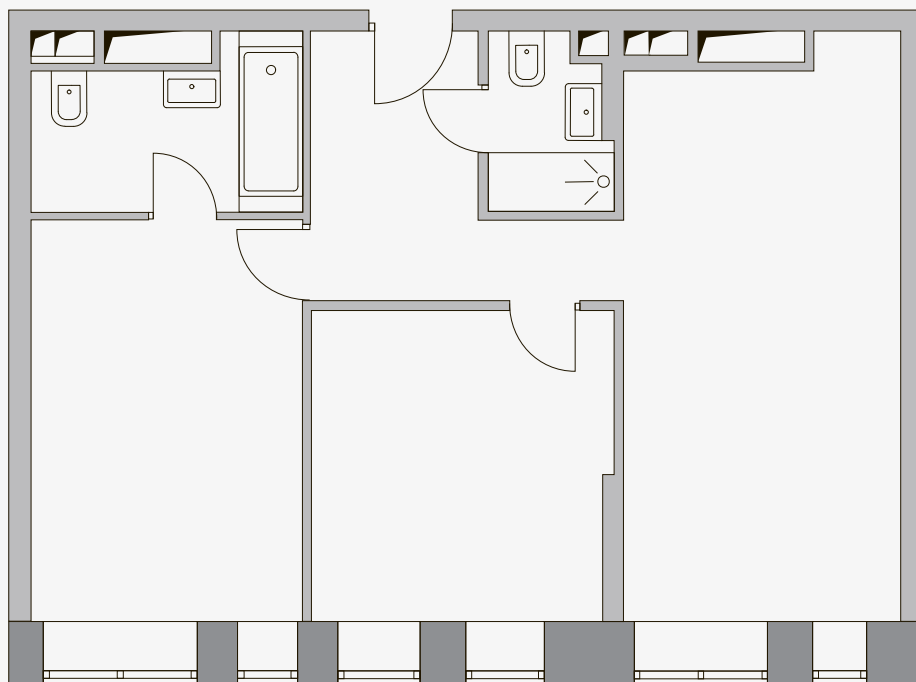

# АПАРТАМЕНТ №342

с 2 -мя спальнями

Тип: 2BD.8а

Общая площадь: 70,8 м<sup>2</sup>

18 337 200 ₽

Башня 2 /**Без отделки**

Башня 1

с отделкой

21 этаж

Башня 2

без отделки

21 этаж